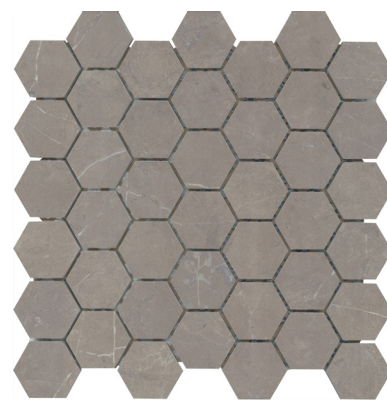

4.8 x 4.8 cm (1.89" x 1.89") Hexagone
Feuille nominale 30.3 x 30.6 cm (12"x12")

Mat OV.ET.MGR.02.HEX.MT
Poli OV.ET.MGR.02.HEX.PL

Tous les items présentés dans ce document font partie du programme d'inventaire Olympia. Pour les commandes spéciales, veuillez contacter votre représentant de Tuiles Olympia.