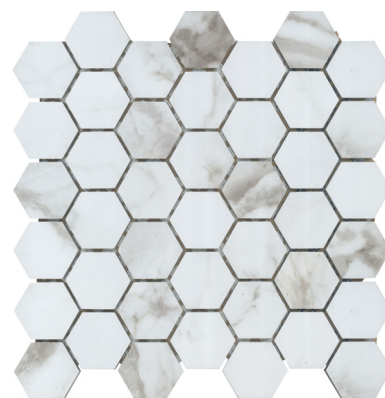

60 x 120 cm (24 x 48)  
Mat OV.ET.CTG.2448.MT  
Poli OV.ET.CTG.2448.PL

4.75 x 4.75 cm (2" x 2")  
Feuille nominale 30 x 30 cm (12"x12")

Mat OV.ET.CTG.0202.MT  
Poli OV.ET.CTG.0202.PL

2.1 x 7.2 cm (1" x 3") Chevron  
Feuille nominale 27.30 x 31.3 cm (10.8"x12.4")

Mat OV.ET.CTG.1X3.MT.HER  
Polished OV.ET.CTG.1X3.PL.HER

4.8 x 4.8 cm (1.89" x 1.89") Hexagone  
Feuille nominale 30.3 x 30.6 cm (12"x12")

Mat OV.ET.CTG.02.HEX.MT  
Poli OV.ET.CTG.02.HEX.PL

**Tous les items présentés dans ce document font partie du programme d'inventaire Olympia.** Pour les commandes spéciales, veuillez contacter votre représentant de Tuiles Olympia.