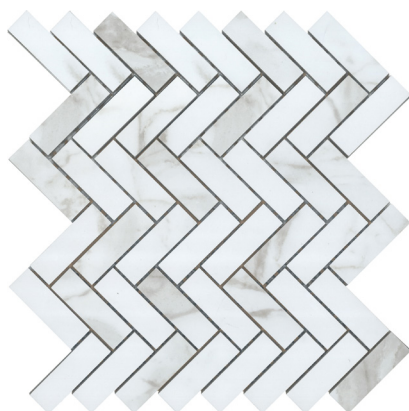

2.1 x 7.2 cm (1" x 3") Chevron
Feuille nominale 27.30 x 31.3 cm (10.8"x12.4")

Mat OV.ET.CTG.1X3.MT.HER
Polished OV.ET.CTG.1X3.PL.HER