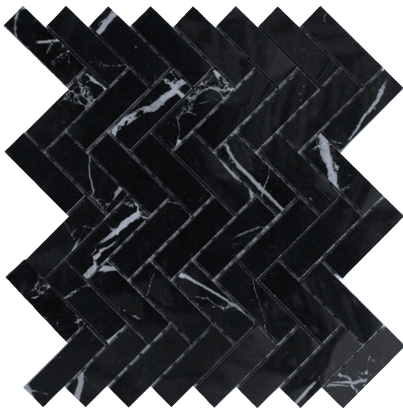

Mat OV.ET.NMQ.2448.MT

Poli OV.ET.NMQ.2448.PL

4.75 x 4.75 cm (2" x 2")

Feuille nominale 30 x 30 cm (12"x12")

Mat OV.ET.NMQ.0202.MT

Poli OV.ET.NMQ.0202.PL

2.1 x 7.2 cm (1" x 3") Chevron

Feuille nominale 27.30 x 31.3 cm (10.8"x12.4")