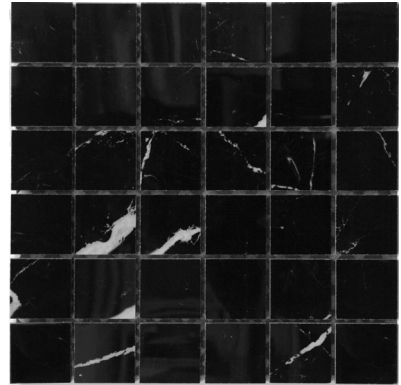

4.75 x 4.75 cm (2" x 2")

Feuille nominale 30 x 30 cm (12"x12")

Mat OV.ET.NMQ.0202.MT

Poli OV.ET.NMQ.0202.PL