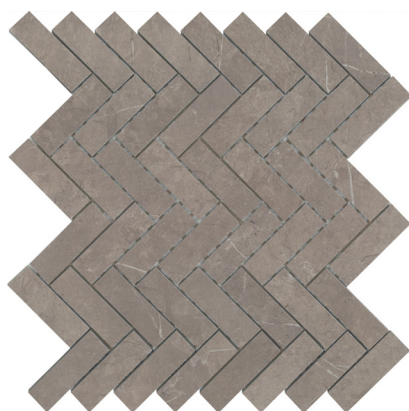

2.1 x 7.2 cm (1" x 3") Chevron
Feuille nominale 27.30 x 31.3 cm (10.8"x12.4")

Mat OV.ET.MGR.1X3.MT.HER
Polished OV.ET.MGR.1X3.PL.HER